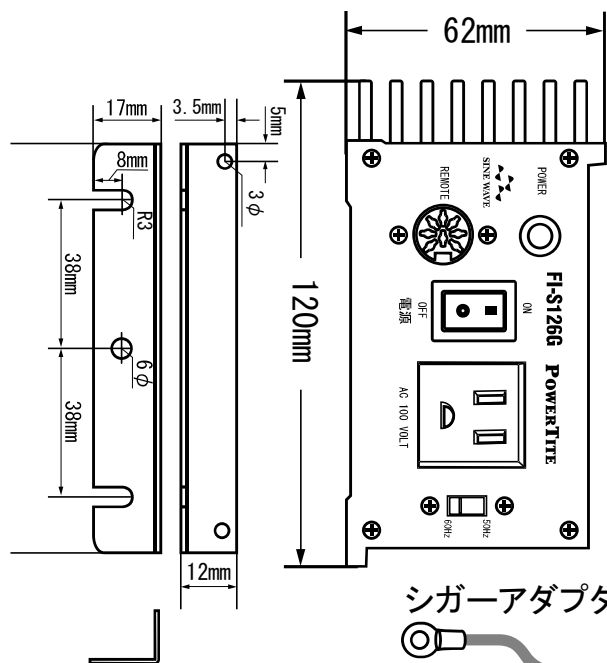

取り付け金具装着図

筐体色: 黒

注: 前面パネルは FI-S126G の表示

シガーアダプターは48VDCには付属されません。

注: FI-S126Gには放熱穴はありません。

株式会社 未来舎

TITLE **FI-S126G**
SINE WAVE INVERTER

	承認	検査	技術	寸法	図面番号
承認 日付				日付	縮尺 : SHEET:1 OF 1
	2024/5/1				