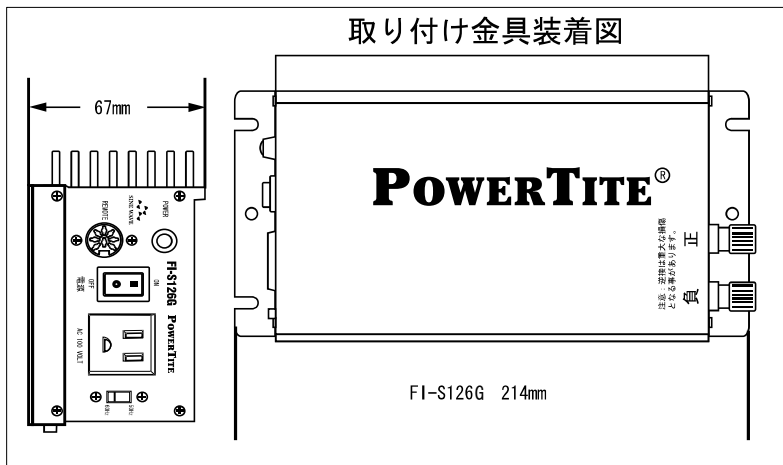

取り付け金具装着図

筐体色: 黒

注: 前面パネルは FI-S126G の表示

シガーアダプターは48VDCには付属されません。

注: FI-S126Gには放熱穴はありません。

株式会社 未来舎

TITLE **FI-S126G**
SINE WAVE INVERTER

	承認	検査	技術	寸法	図面番号
承認 日付				日付	縮尺 : SHEET:1 OF 1
	2024/5/1				